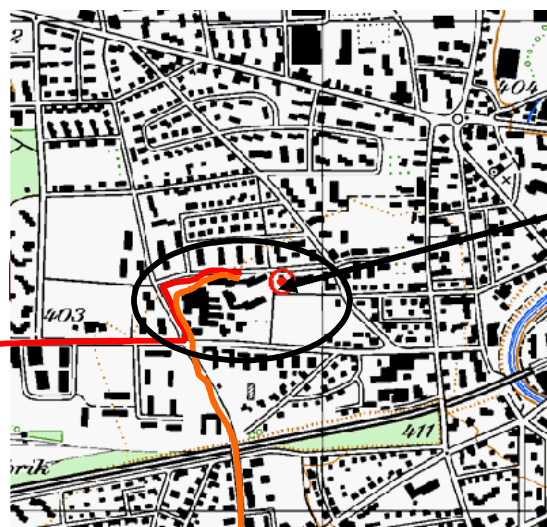

# Terraristikbörse Frauenfeld - Sonntag 2. November 2003

10:00 - 16:00 Uhr/Aussteller ab 9:00 Uhr

**Adresse:** Turnhalle Oberwiesen 2, Scheuchensstrasse, 8500 Frauenfeld

**Anreise: von Winterthur/Zürich:**

Autobahn A1 bis kurz nach Oberwinterthur und dort auf die A7 Richtung Frauenfeld/Konstanz wechseln; Autobahnausfahrt Frauenfeld West benutzen und der Beschilderung nach Frauenfeld und zur Börse folgen.

**von Weinfelden/Kreuzlingen:**

Autobahn A7 bis Autobahnausfahrt Frauenfeld West und der Beschilderung nach Frauenfeld und zur Börse folgen.

**von St. Gallen/Wil:**

Autobahn A1 Richtung Zürich bis zur Ausfahrt Matzingen und dann der Beschilderung nach Frauenfeld folgen. Ab Frauenfeld ist die Börse signalisiert.

A7 Ausfahrt  
Frauenfeld  
West

Börse

von St. Gallen via  
Matzingen

von der A7

Schulanlage  
Oberwiesen

aus dem Stadtzentrum