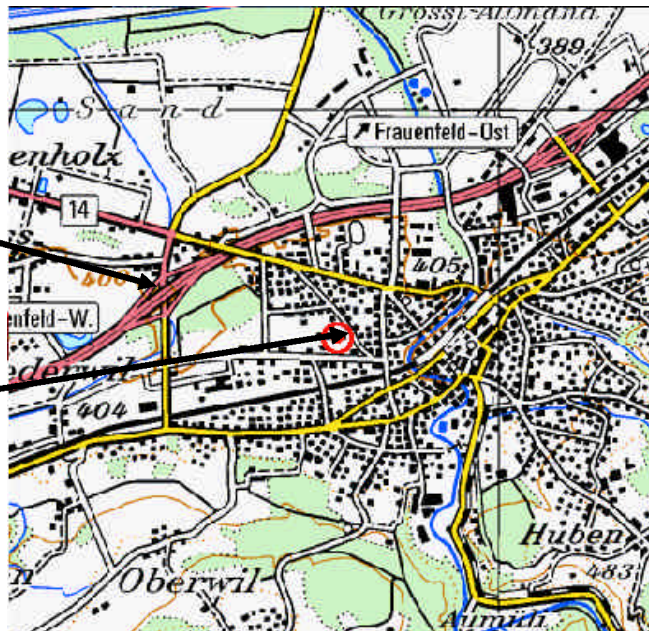

# Terraristikbörse Frauenfeld - Sonntag 2. November 2003

10:00 - 16:00 Uhr/Aussteller ab 9:00 Uhr

**Adresse:** Turnhalle Oberwiesen 2, Scheuchensstrasse, 8500 Frauenfeld

**Anreise: von Winterthur/Zürich:**

Autobahn A1 bis kurz nach Oberwinterthur und dort auf die A7 Richtung Frauenfeld/Konstanz wechseln; Autobahnausfahrt Frauenfeld West benutzen und der Beschilderung nach Frauenfeld und zur Börse folgen.

**von Weinfelden/Kreuzlingen:**

Autobahn A7 bis Autobahnausfahrt Frauenfeld West und der Beschilderung nach Frauenfeld und zur Börse folgen.

**von St. Gallen/Wil:**

Autobahn A1 Richtung Zürich bis zur Ausfahrt Matzingen und dann der Beschilderung nach Frauenfeld folgen. Ab Frauenfeld ist die Börse signalisiert.

A7 Ausfahrt  
Frauenfeld  
West

Börse

von St. Gallen via  
Matzingen

von der A7

Schulanlage  
Oberwiesen

aus dem Stadtzentrum